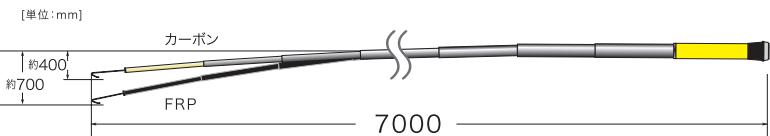

カーボンフィッシャー

カーボン製 だから非常に軽くてたわみが少ない!

天井、床下、狭い場所、高い場所の配線ケーブル索引作業に最適

割れない尻金
特殊樹脂+ゴム製

- 竿にカーボンを採用 (手元第1竿のみFRP製)
軽くてたわみが少なく、使いやすい
- 引掛けやすい先端機構

グラスファイバーに比べ、たわみが約 **1/2** (当社比 7mタイプ)

夜光塗料
蓄光タイプ

軽くてたわみが少ないカーボン製
だからできた この長さ!

日本最長 20mタイプ

※当社だけ

15mタイプ

- DCF-15000LH
- LEDライト付
ハードル付
- DCF-20000LH
- LEDライト付
ハードル付

明るく、省電力で長寿命のLED
ライトを採用

梁の乗り越えができる!

ハードル DCF-H
P36参照
2本のハードルでしっかり
支え、長い索引でもぐらつ
かない

先端仕様	伸長時長さ	収納時長さ	質量	竿最大径	製品最大径	竿数	品番	標準販売価格
ライトなし	5mタイプ	33cm	1.02kg	φ55mm	φ68mm	23	DCF-5000S	¥ 29,700
		43cm	0.86kg	φ47mm	φ61mm	17	DCF-5000M	¥ 25,300
	6mタイプ	68cm	0.74kg	φ36mm	φ50mm	11	DCF-5000	¥ 24,200
		68cm	0.95kg	φ41mm	φ55mm	13	DCF-6000	¥ 28,600
	7mタイプ	43cm	1.2kg	φ57mm	φ72mm	22	DCF-7000S	¥ 36,300
		68cm	1.09kg	φ43mm	φ58mm	14	DCF-7000	¥ 30,800
8mタイプ	72.5cm	1.45kg	φ47mm	φ61mm	15	DCF-8000	¥ 38,500	
	10mタイプ	72cm	1.8kg	φ54mm	φ70mm	18	DCF-10000	¥ 43,800
ライト付	5mタイプ	33cm	1.08kg	φ55mm	φ68mm	23	DCF-5000SL	¥ 32,500
		43cm	0.92kg	φ47mm	φ61mm	17	DCF-5000ML	¥ 28,200
	6mタイプ	68cm	0.8kg	φ36mm	φ50mm	11	DCF-5000L	¥ 28,100
		68cm	1.01kg	φ41mm	φ55mm	13	DCF-6000L	¥ 32,500
	7mタイプ	43cm	1.26kg	φ57mm	φ72mm	22	DCF-7000SL	¥ 39,100
		68cm	1.15kg	φ43mm	φ58mm	14	DCF-7000L	¥ 33,600
8mタイプ	72.5cm	1.51kg	φ47mm	φ61mm	15	DCF-8000L	¥ 41,300	
	10mタイプ	72cm	1.86kg	φ54mm	φ70mm	18	DCF-10000L	¥ 46,800
LEDライト・ ハードル付	15mタイプ	113cm	2.7kg	φ57mm	φ72mm	16	DCF-15000LH	¥ 70,200
	20mタイプ	115cm	4.8kg	φ73mm	φ92mm	21	DCF-20000LH	¥107,800

※竿の抜け防止、生産工程上の都合で多少の誤差が生じます。ご了承ください。

品名	品番	標準販売価格
LEDライト付フック金具 (交換用) (36ページ参照)	DBF-PL3	¥ 3,300
フック金具 (交換用)	DBF-F	¥ 2,200

※別売の先端金具は多種ございます。36、37ページをご参照ください。

収納時 (ロッド部)

- DCF-5000S, -5000SL: ショートタイプ, 33cm
- DCF-5000M, -5000ML, -7000S, -7000SL: ショートタイプ, 43cm
- DCF-5000, -5000L, DCF-6000, -6000L, DCF-7000, -7000L: 68cm
- DCF-7000S, -7000SL, DCF-8000, -8000L: 72.5cm
- DCF-10000, -10000L: 72cm
- DCF-15000LH: 113cm
- DCF-20000LH: 115cm