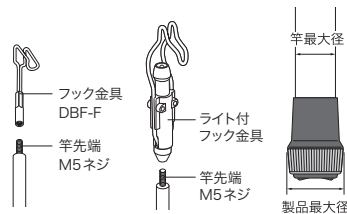

カーボンフィッシャー

カーボン製 だから非常に軽くてたわみが少ない!

天井、床下、狭い場所、高い場所の配線ケーブル索引作業に最適

割れない尻金
特殊樹脂+ゴム製

- 竿にカーボンを採用 (手元第1竿のみFRP製)
軽くてたわみが少なく、使いやすい
- 引掛けやすい先端機構

グラスファイバーに比べ、たわみが約 **1/2** (当社比 7mタイプ)

夜光塗料
蓄光タイプ

軽くてたわみが少ないカーボン製
だからできた この長さ!

日本最長 20mタイプ

※当社だけ

15mタイプ

- DCF-15000LH
- LEDライト付
ハードル付
- DCF-20000LH
- LEDライト付
ハードル付

明るく、省電力で長寿命のLED
ライトを採用

梁の乗り越えができる!

ハードル DCF-H
P36参照
2本のハードルでしっかり
支え、長い索引でもぐらつ
かない

先端仕様	伸長時長さ	収納時長さ	質量	竿最大径	製品最大径	竿数	品番	標準販売価格
ライトなし	5mタイプ	33cm	1.02kg	φ55mm	φ68mm	23	DCF-5000S	¥ 29,700
		43cm	0.86kg	φ47mm	φ61mm	17	DCF-5000M	¥ 25,300
	6mタイプ	68cm	0.74kg	φ36mm	φ50mm	11	DCF-5000	¥ 24,200
		68cm	0.95kg	φ41mm	φ55mm	13	DCF-6000	¥ 28,600
	7mタイプ	43cm	1.2kg	φ57mm	φ72mm	22	DCF-7000S	¥ 36,300
		68cm	1.09kg	φ43mm	φ58mm	14	DCF-7000	¥ 30,800
8mタイプ	72.5cm	1.45kg	φ47mm	φ61mm	15	DCF-8000	¥ 38,500	
	10mタイプ	72cm	1.8kg	φ54mm	φ70mm	18	DCF-10000	¥ 43,800
ライト付	5mタイプ	33cm	1.08kg	φ55mm	φ68mm	23	DCF-5000SL	¥ 32,500
		43cm	0.92kg	φ47mm	φ61mm	17	DCF-5000ML	¥ 28,200
	6mタイプ	68cm	0.8kg	φ36mm	φ50mm	11	DCF-5000L	¥ 28,100
		68cm	1.01kg	φ41mm	φ55mm	13	DCF-6000L	¥ 32,500
	7mタイプ	43cm	1.26kg	φ57mm	φ72mm	22	DCF-7000SL	¥ 39,100
		68cm	1.15kg	φ43mm	φ58mm	14	DCF-7000L	¥ 33,600
8mタイプ	72.5cm	1.51kg	φ47mm	φ61mm	15	DCF-8000L	¥ 41,300	
	10mタイプ	72cm	1.86kg	φ54mm	φ70mm	18	DCF-10000L	¥ 46,800
LEDライト・ ハードル付	15mタイプ	113cm	2.7kg	φ57mm	φ72mm	16	DCF-15000LH	¥ 70,200
	20mタイプ	115cm	4.8kg	φ73mm	φ92mm	21	DCF-20000LH	¥107,800

※竿の抜け防止、生産工程上の都合で多少の誤差が生じます。ご了承ください。

品名	品番	標準販売価格
LEDライト付フック金具 (交換用) (36ページ参照)	DBF-PL3	¥ 3,300
フック金具 (交換用)	DBF-F	¥ 2,200

※別売の先端金具は多種ございます。36、37ページをご参照ください。

収納時 (ロッド部)

- DCF-5000S, -5000SL: ショートタイプ, 33cm
- DCF-5000M, -5000ML, -7000S, -7000SL: ショートタイプ, 43cm
- DCF-5000, -5000L, DCF-6000, -6000L, DCF-7000, -7000L: 68cm
- DCF-7000S, -7000SL, DCF-8000, -8000L: 72.5cm
- DCF-10000, -10000L: 72cm
- DCF-15000LH: 113cm
- DCF-20000LH: 115cm